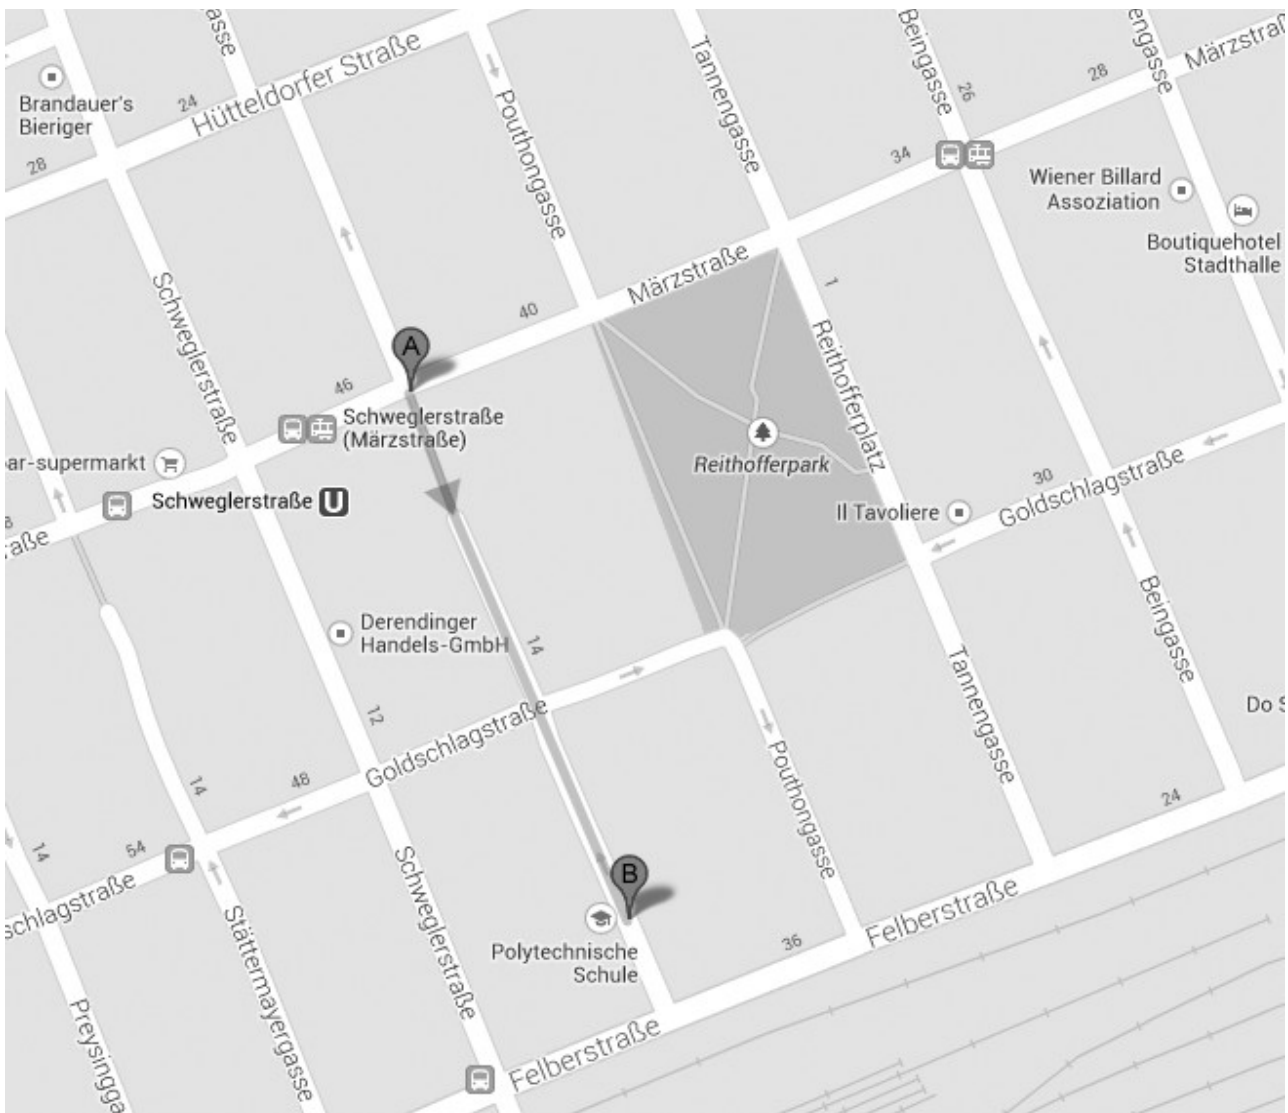

## Kursorte

Hier findet Ihr alle Adressen und einige Verbindungsmöglichkeiten zu unseren Kursorten.

## Selzergasse 25, 1150 Wien (Dienstag)

U3 Johnstraße (Aufgang Wasserwelt)

gegenüber der Kirche >> Durch den Schulhof und dann links (Mann sieht schon vom Hof aus links die Fenster der Turnhalle).

## Landsteinergasse 4, 1160 Wien (Mittwoch)

U3 Kandlerstraße (Aufgang Opfermanngasse)

U3 Ottakring / Bahnhof

Straßenbahnlinie 10 (Station Gutraterplatz)

gleich ganz rechts in Blickrichtung findet Ihr die Tür zur Turnhalle.

Hietzinger Tor (zwischen Post und Kirche) >> Schönbrunner Hauptallee >> Liegewiese links (rechts kann man das Palmenhaus sehen und findet auch eine öffentliche Toilette, die dunkelgrün gestrichen ist. Links findet Ihr unsere von Bäumen umfasste Liegewiese.)