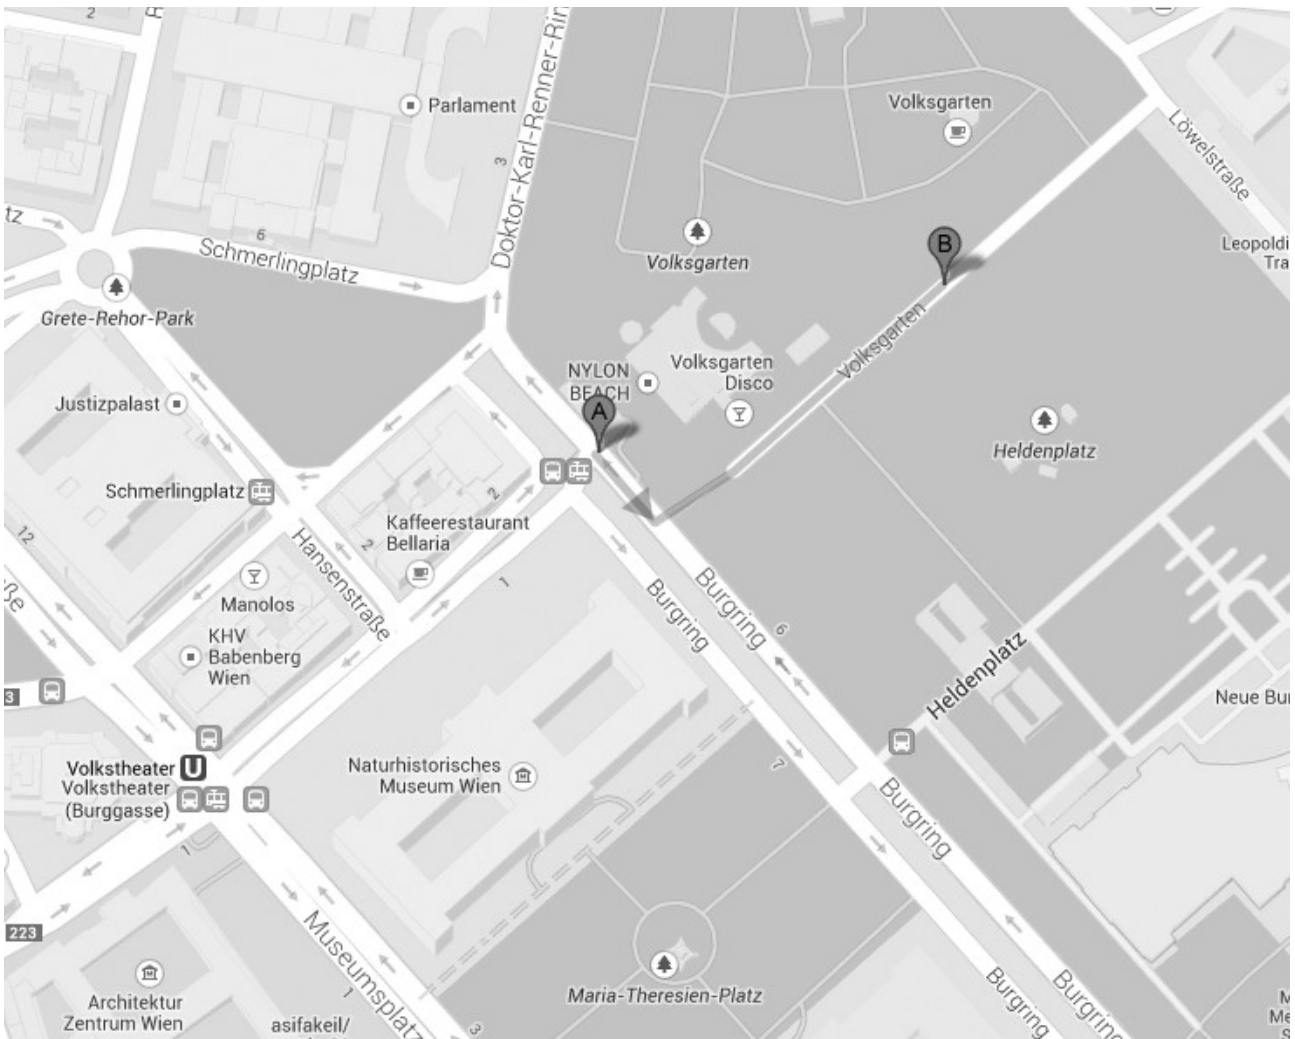

## Selzergasse 25, 1150 Wien (Dienstag)

U3 Johnstraße (Aufgang Wasserwelt)

gegenüber der Kirche >> Durch den Schulhof und dann links (Mann sieht schon vom Hof aus links die Fenster der Turnhalle).

## Landsteinergasse 4, 1160 Wien (Mittwoch)

U3 Kandlerstraße (Aufgang Opfermanngasse)

U3 Ottakring / Bahnhof

Straßenbahnlinie 10 (Station Gutraterplatz)

gleich ganz rechts in Blickrichtung findet Ihr die Tür zur Turnhalle.

Hietzinger Tor (zwischen Post und Kirche) >> Schönbrunner Hauptallee >> Liegewiese links (rechts kann man das Palmenhaus sehen und findet auch eine öffentliche Toilette, die dunkelgrün gestrichen ist. Links findet Ihr unsere von Bäumen umfasste Liegewiese.)

## Heldenplatz (Ferien und Feiertage nach Ankündigung)

U3/U2 Volkstheater Ausgang Ring  
Straßenbahnlinien: 1, 2, 46, 49, D (Station Dr. Karl-Renner-Ring)

Treffpunkt: Reiterstandbild Erzherzog Karl

**Vienna BioCenter Campus 2**  
Seminarraum im Erdgeschoß  
**Viehmarkt-gasse 2A, 1030 Wien**