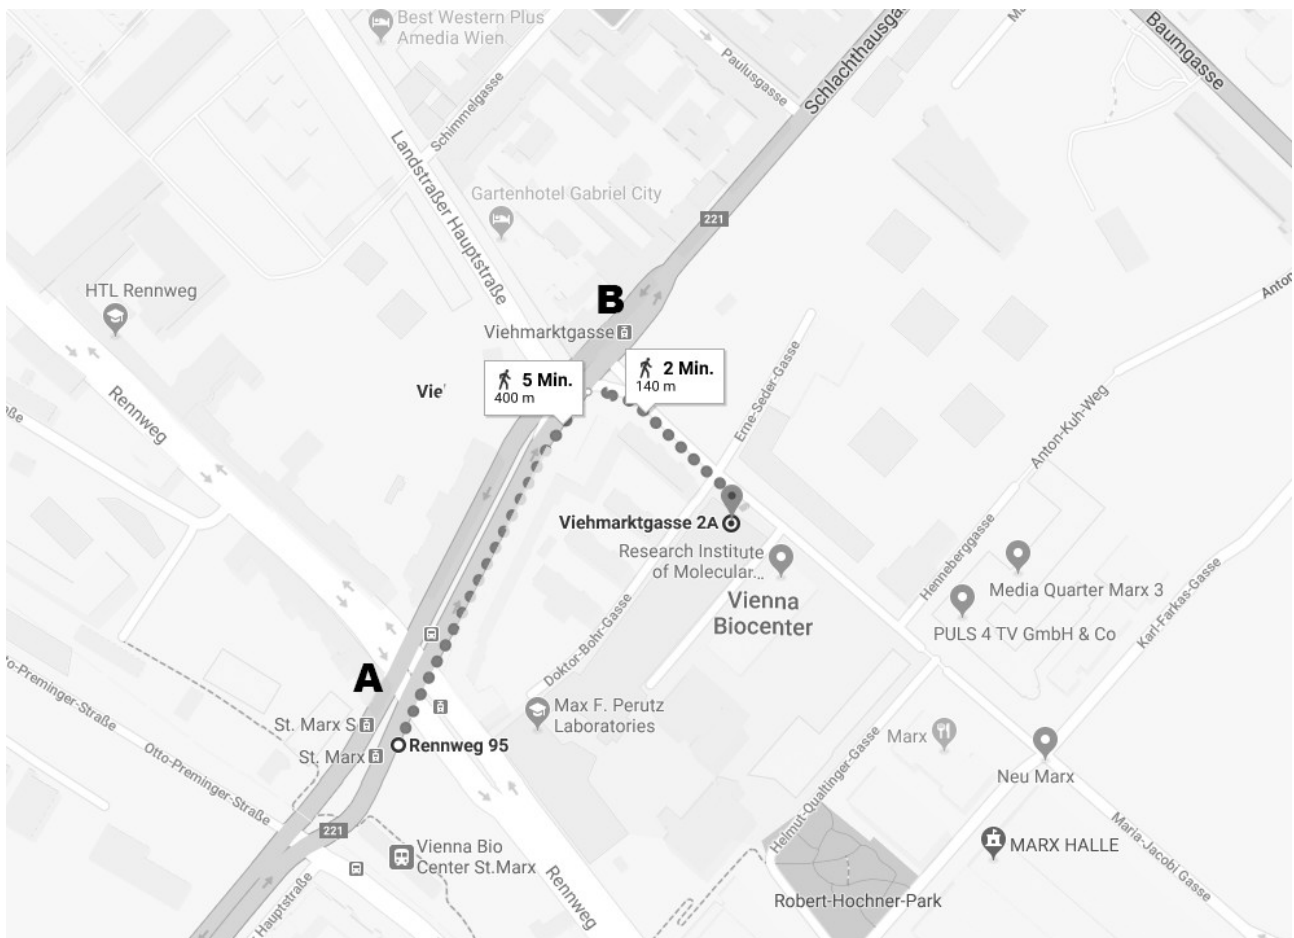

Vienna BioCenter Campus 2
Seminarraum im Erdgeschoß
Viehmarkt-gasse 2A, 1030 Wien

18er Straßenbahn Station Viehmarkt-gasse **A**

S-Bahn Station St. Marx **B**