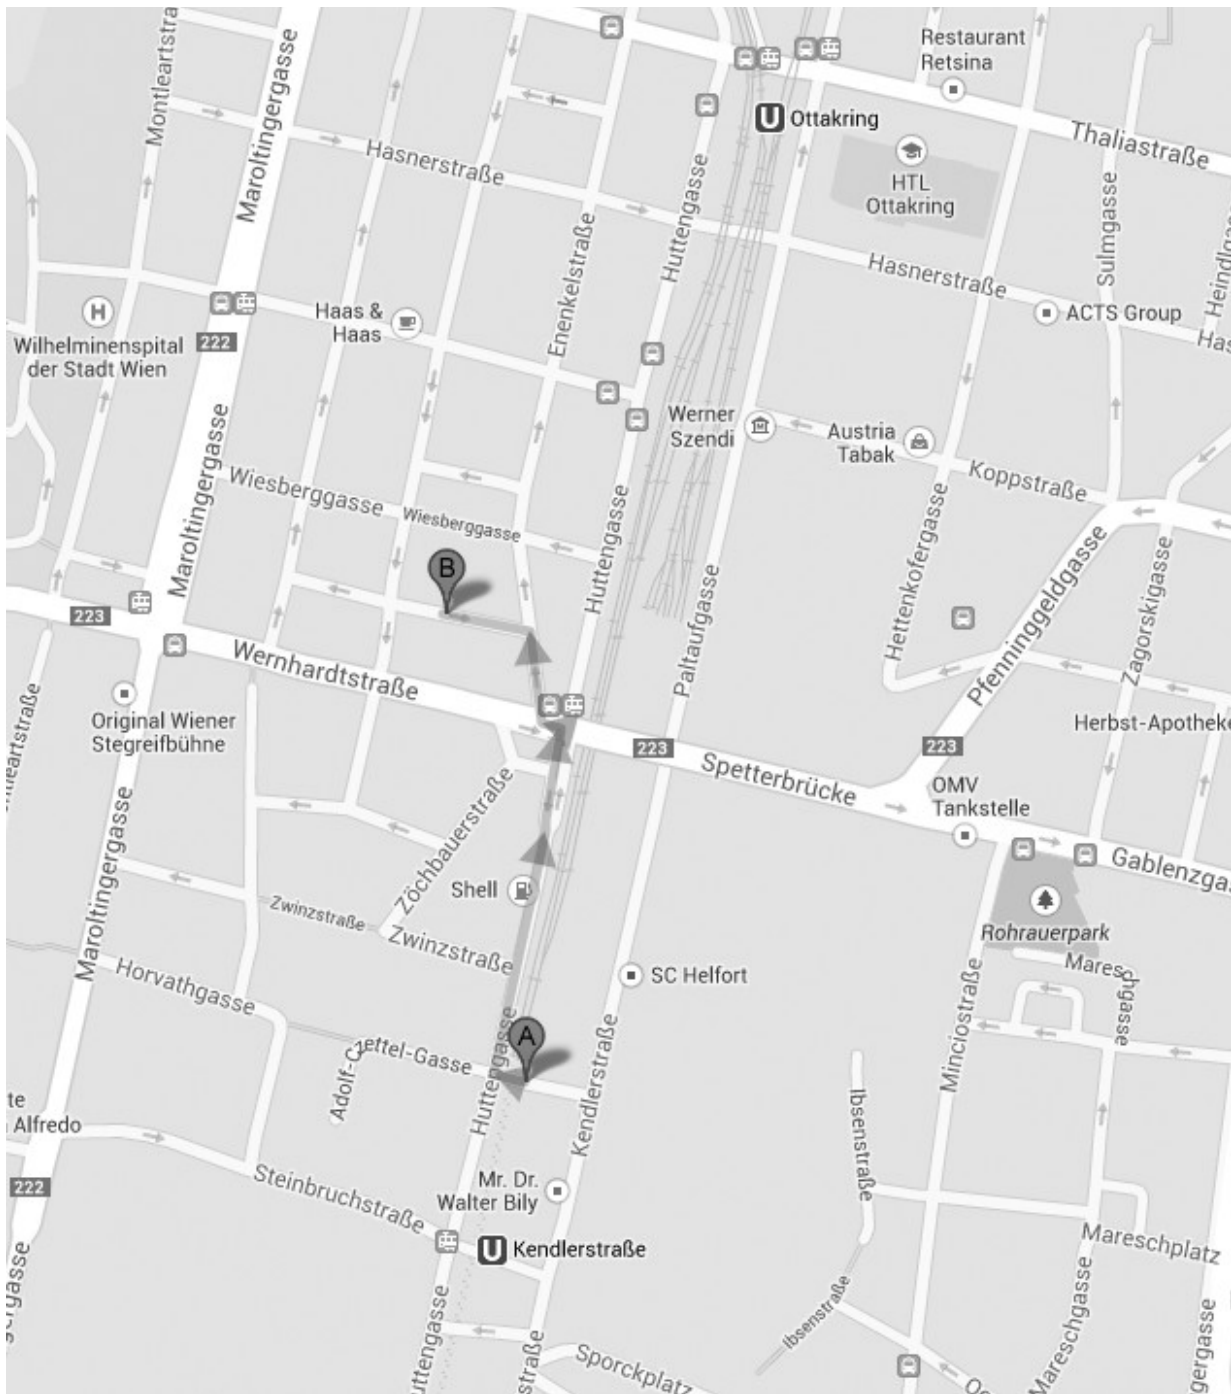

## Selzergasse 25, 1150 Wien (Dienstag)

U3 Johnstraße (Aufgang Wasserwelt)

gegenüber der Kirche >> Durch den Schulhof und dann links (Mann sieht schon vom Hof aus links die Fenster der Turnhalle).

## Landsteinergasse 4, 1160 Wien (Mittwoch)

U3 Kandlerstraße (Aufgang Opfermanngasse)

U3 Ottakring / Bahnhof

Straßenbahnlinie 10 (Station Gutraterplatz)

gleich ganz rechts in Blickrichtung findet Ihr die Tür zur Turnhalle.

Hietzinger Tor (zwischen Post und Kirche) >> Schönbrunner Hauptallee >> Liegewiese links (rechts kann man das Palmenhaus sehen und findet auch eine öffentliche Toilette, die dunkelgrün gestrichen ist. Links findet Ihr unsere von Bäumen umfasste Liegewiese.)

## Heldenplatz (Ferien und Feiertage nach Ankündigung)

U3/U2 Volkstheater Ausgang Ring  
Straßenbahnlinien: 1, 2, 46, 49, D (Station Dr. Karl-Renner-Ring)

Treffpunkt: Reiterstandbild Erzherzog Karl

**Vienna BioCenter Campus 2**  
Seminarraum im Erdgeschoß  
**Viehmarkt-gasse 2A, 1030 Wien**