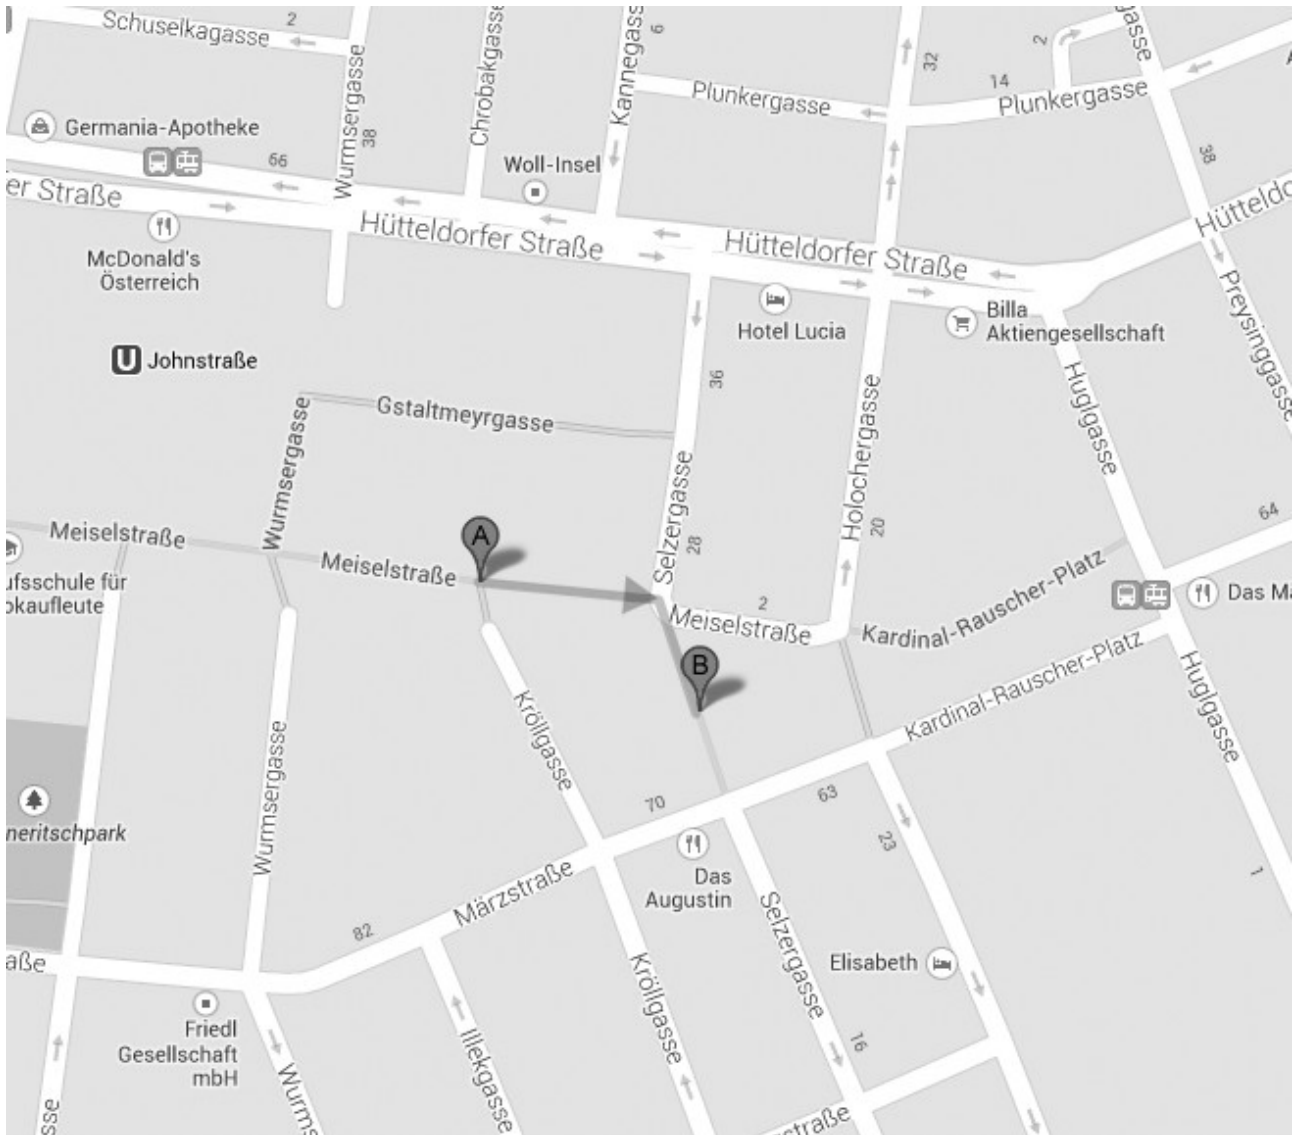

## Kursorte

Hier findet Ihr alle Adressen und einige Verbindungsmöglichkeiten zu unseren Kursorten.

### **Benedikt-Schellinger-Gasse 1-3 (Montag und Donnerstag)**

U3 Schweglerstraße (Aufgang Märzstraße)

Straßenbahnlinien 9 und 49 (Station Schweglerstraße U)

Autobuslinie 12A

Die Turnhalle findet Ihr im 1. Stock, gleich links.

## Selzergasse 25, 1150 Wien (Dienstag)

U3 Johnstraße (Aufgang Wasserwelt)

gegenüber der Kirche >> Durch den Schulhof und dann links (Mann sieht schon vom Hof aus links die Fenster der Turnhalle).

## Landsteinergasse 4, 1160 Wien (Mittwoch)

U3 Kandlerstraße (Aufgang Opfermanngasse)

U3 Ottakring / Bahnhof

Straßenbahnlinie 10 (Station Gutraterplatz)

gleich ganz rechts in Blickrichtung findet Ihr die Tür zur Turnhalle.