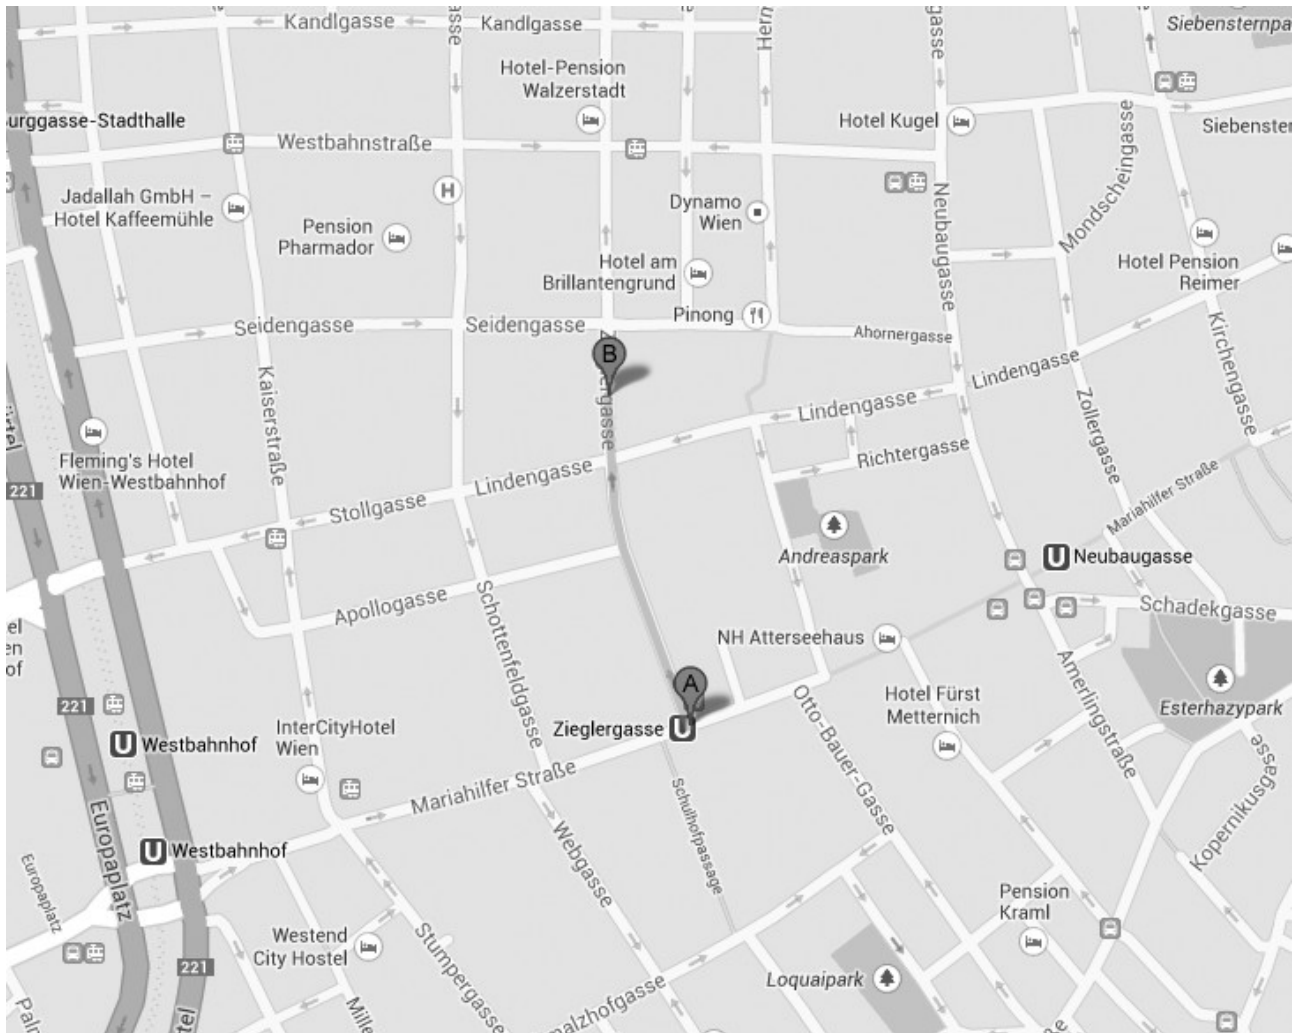

Zieglergasse 21, 1070 Wien (Samstag)

U3 Zieglergasse

Straßenbahnlinie 49 (Station Westbahnstr. Zieglerg.)

einfach die Zieglergasse nach oben gehen >> Geht durch das grüne Eisengittertor, gerade weiter in das Gebäude, stellt Eure Schuhe gleich am Teppich ab und geht ganz nach links. Dort findet Ihr den Umkleideraum.